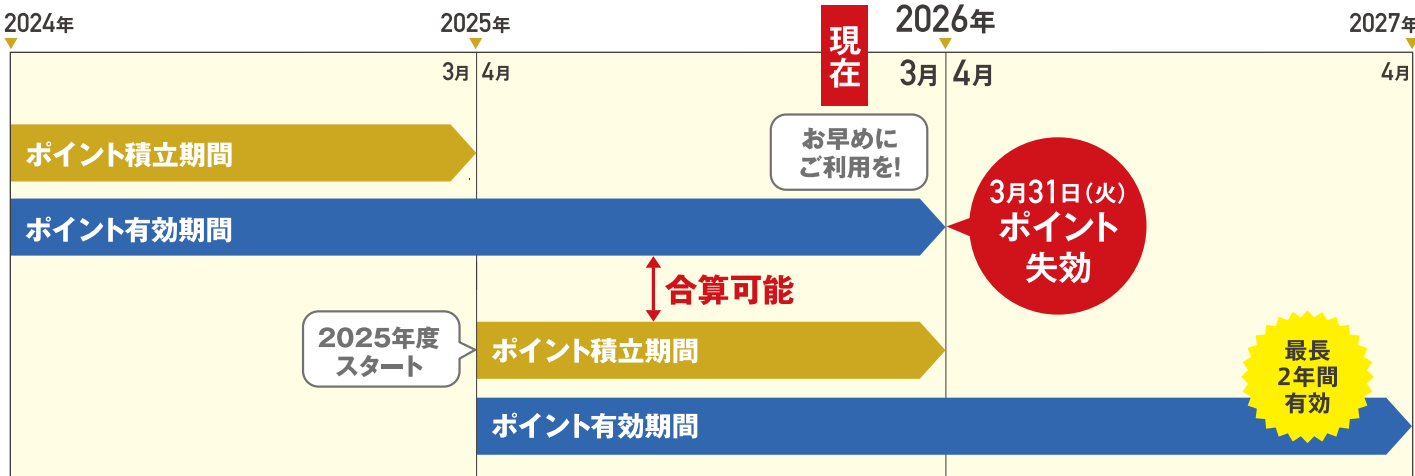

◎「おけいはんクーポン」の有効期限は発券日の6ヵ月後の月末です。